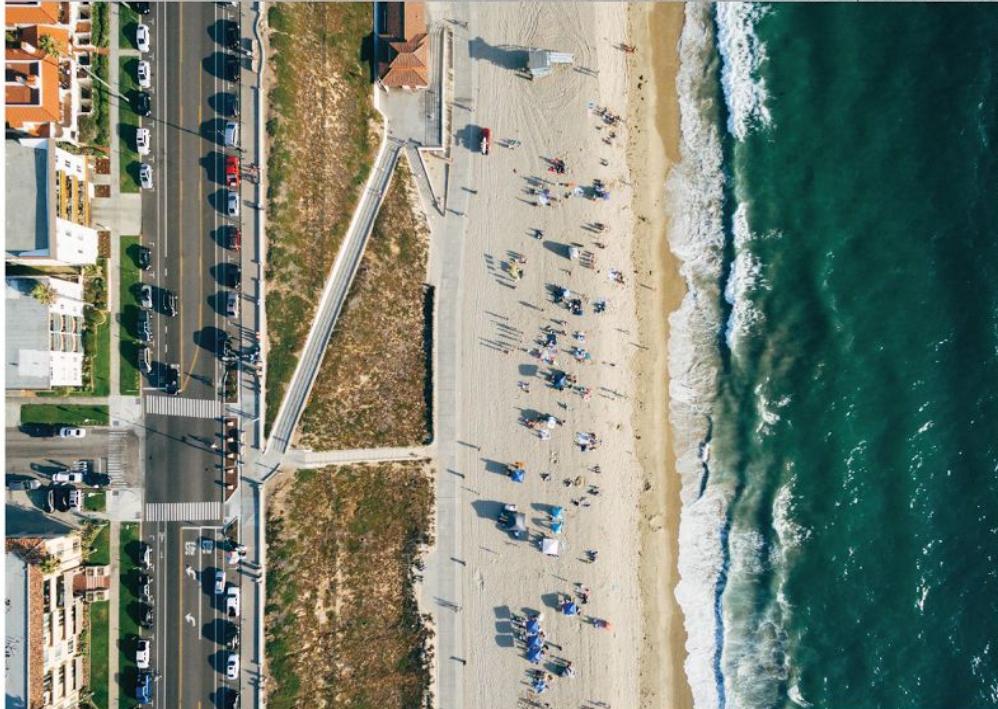

BIRDSEYE VIEW